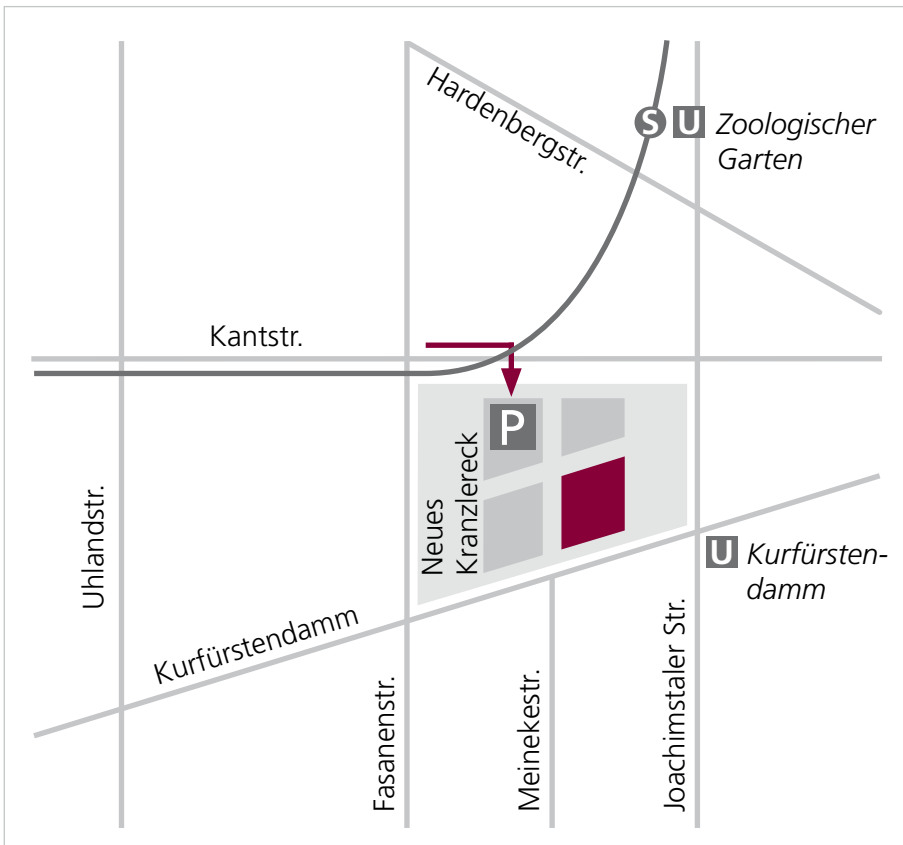

Lill Rechtsanwälte

Lill Rechtsanwälte im Neuen Kranzlereck erreichen Sie in ca. 15 min sowohl vom Flughafen Berlin-Tegel als auch vom Berliner Hauptbahnhof.

Aus der Tiefgarage des Neuen Kranzlerecks führen verschiedene Ausgänge. Direkt zu Lill Rechtsanwälte gelangen Sie über den Ausgang „Kurfürstendamm 21“.

Lill Rechtsanwälte
Neues Kranzlereck
Kurfürstendamm 21
10719 Berlin
Tel. +49 (0) 30 88 77 20 30